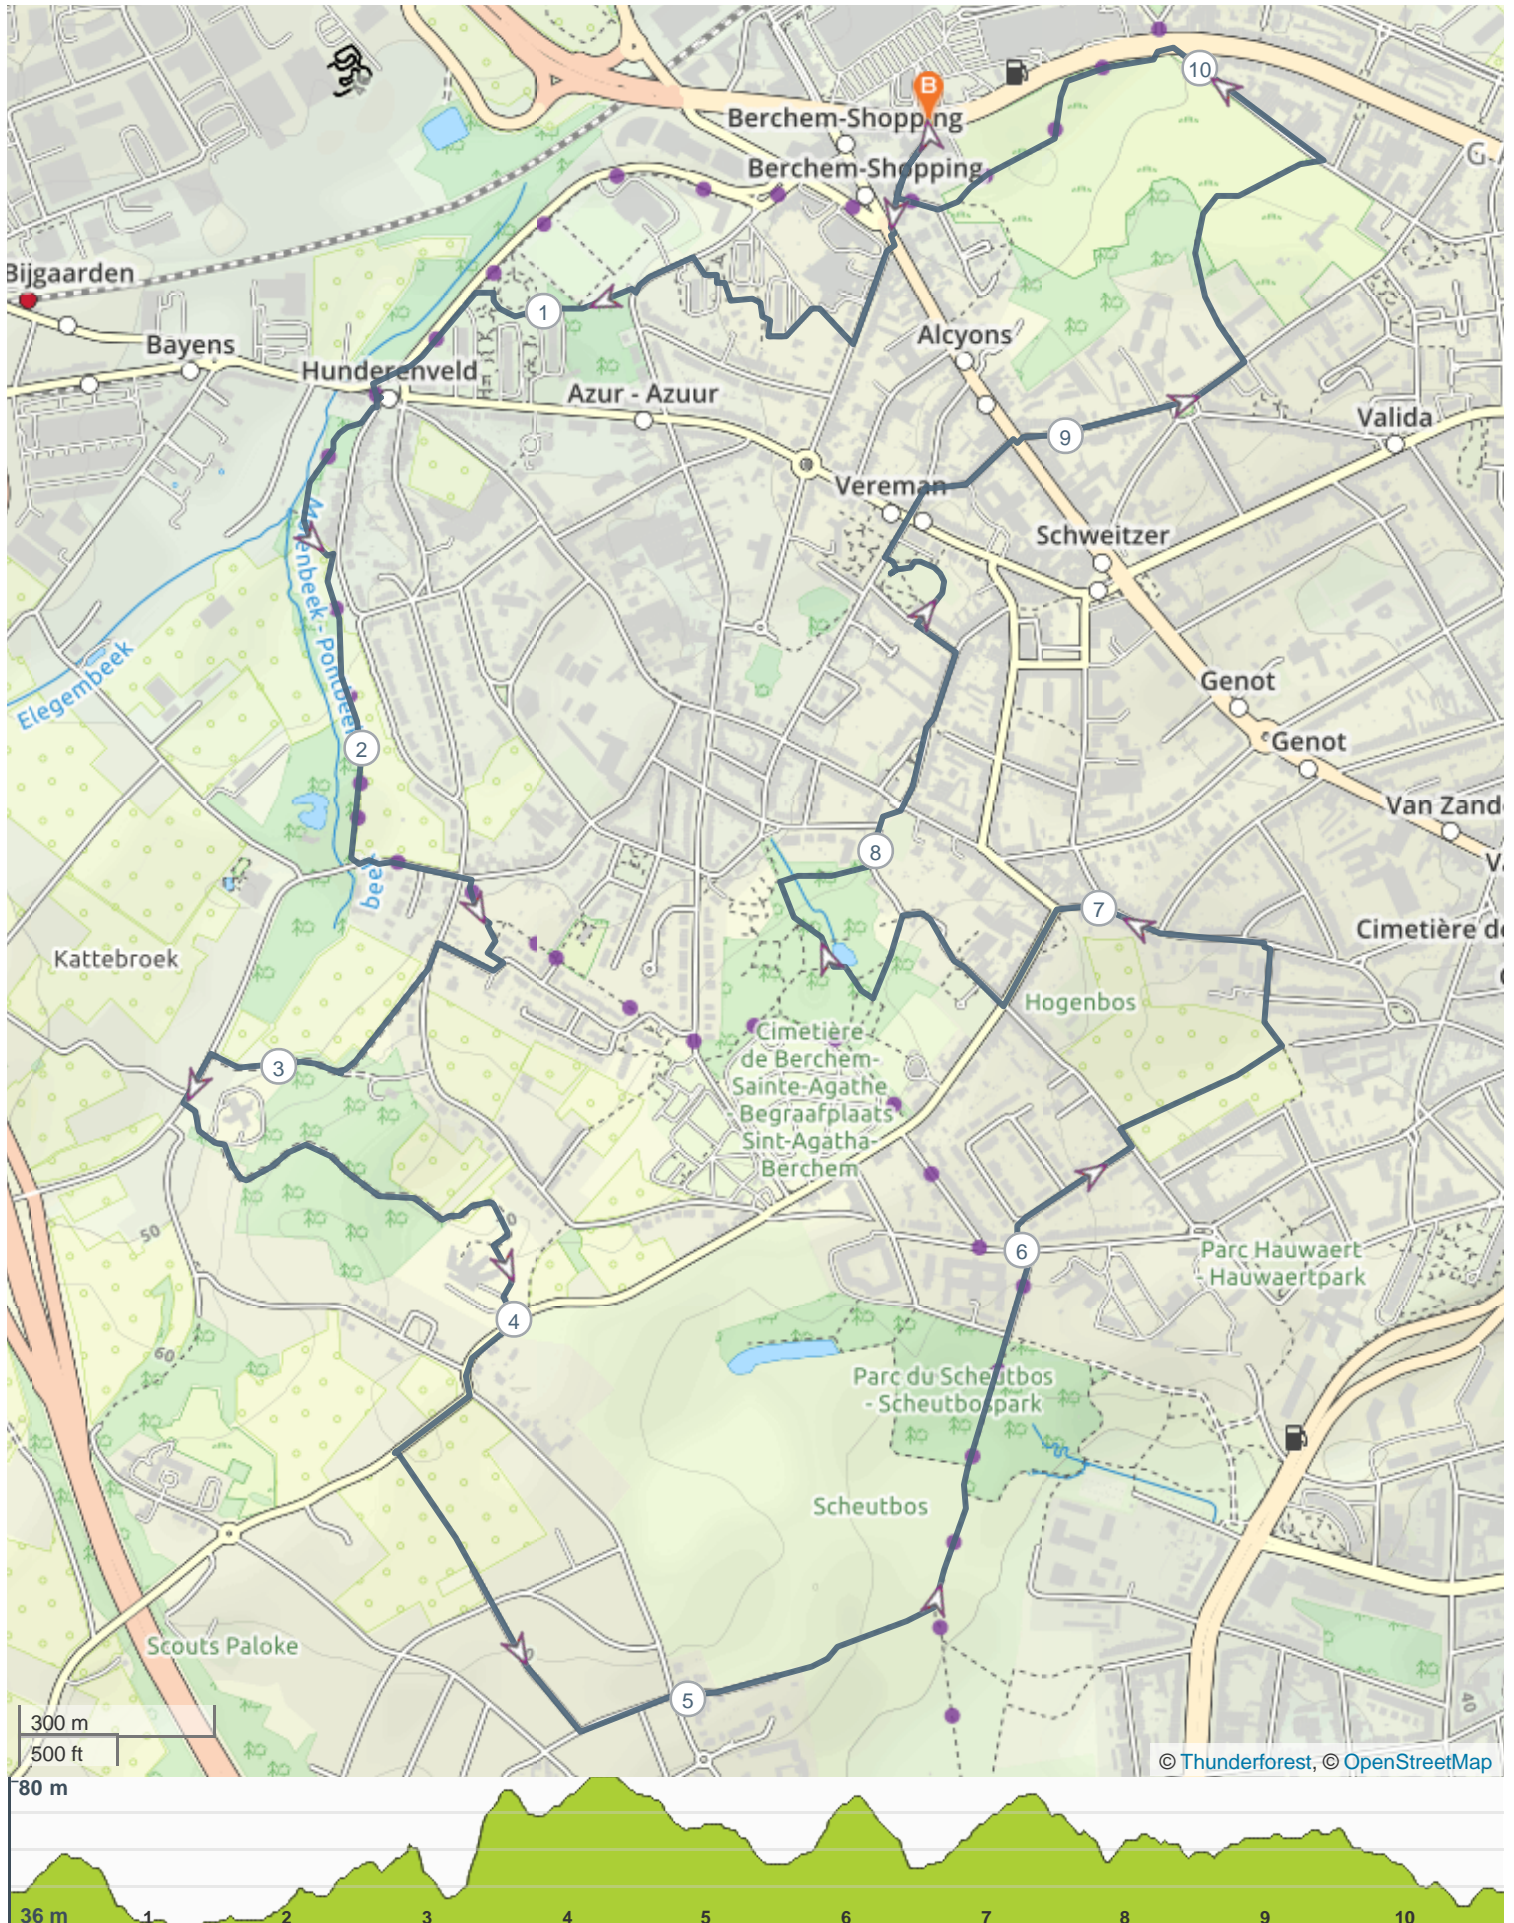

Summer Eve_BSA-2

ROUTE INFORMATION

LENGTH 10.713 km
ASCENT 141 m
DESCENT 141 m
HILLS ⬆ 41.2% | ⬇ 42.9% | ➡ 16.0%
TERRAIN Mixed

START **LAT: 50.870684, LNG: 4.293173**

NOTES

Summer Eve_BSA-2

ROUTE DIRECTIONS

No	Km	Turn	Directions
72	8.697	↗	Turn right onto Rue Hubert Blauwet - Hubert Blauwetstraat
73	8.766	↖	Turn slight left onto Rue Hubert Blauwet - Hubert Blauwetstraat
74	8.914	↗	Turn right onto Chaussée de Gand - Gentseseenweg, N9a
75	8.922		Turn left onto Rue des Combattants - Strijdersstraat
76	9.161		At roundabout, take exit 1 onto Rue Openveld - Openveldstraat
77	9.206	←	Turn left
78	9.723	↙	Turn sharp left onto Rue de Termonde - Dendermondsestraat
79	9.760	↗	Turn sharp right onto Avenue Charles-Quint - Keizer Karellaan, R20
80	10.070	↗	Turn right
81	10.489	↗	Turn right onto Clos du Zavelenberg - Zavelenberggaarde
82	10.526	→	Turn right onto Avenue des Bardanes - Klissenlaan
83	10.701		