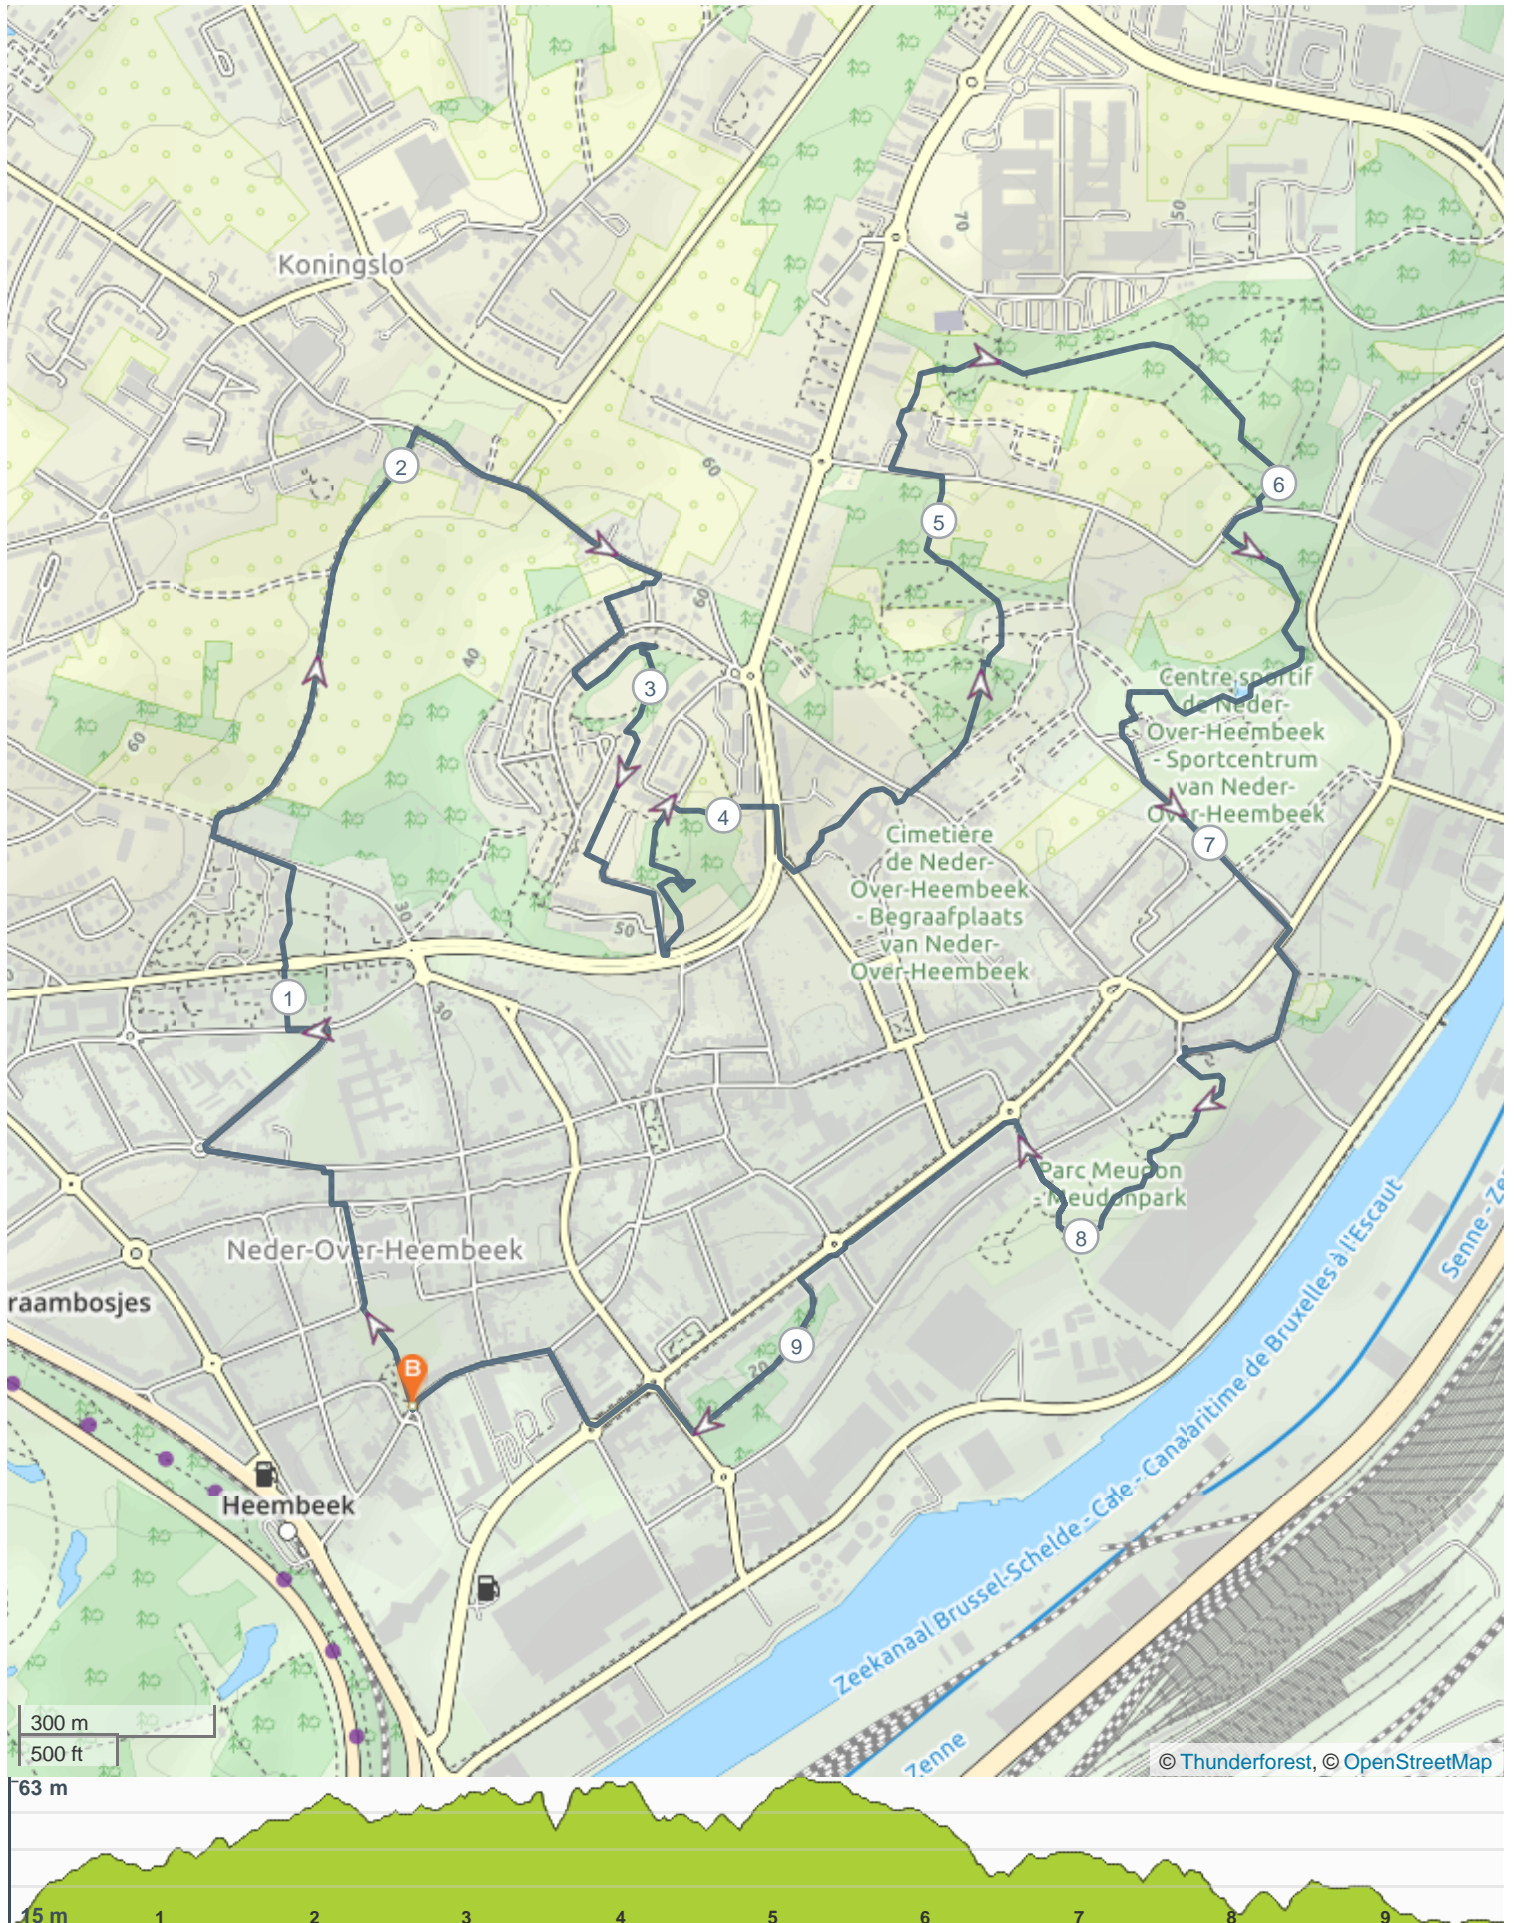

Summer Eve_NOH

ROUTE INFORMATION

LENGTH 8.527 km
ASCENT 123 m
DESCENT 122 m
HILLS ⬆️ 41.7% | ⬇️ 41.7% | ➡️ 16.7%
TERRAIN Mixed 🌲🌳
START **LAT: 50.890358, LNG: 4.377687**

NOTES

Summer Eve_NOH

ROUTE DIRECTIONS

No	Km	Turn	Directions
1	0.000		Start on Rue de Heembeek - Heembeeksestraat
2	0.000	↙	Turn left
3	0.010		Keep right
4	0.224		Turn sharp right onto Rue de Lombartzyde - Lombardsijdestraat
5	0.345	→	Turn right
6	0.431	←	Turn left onto Avenue du Roi Albert - Koning Albertlaan
7	0.579	↘	At roundabout, take exit 1 onto Donderberg
8	0.876	←	Turn left onto Rue de Beyseghem - Beizegemstraat
9	0.906	→	Turn right
10	0.946		Turn right
11	1.200	←	Turn left onto Laskouter
12	1.202	→	Turn right onto Rue de la Tour Japonaise - Japanse Torenstraat
13	2.035	→	Turn left onto Aardebergstraat
14	2.502	↘	Turn right
15	2.554	←	Turn left
16	2.603	→	Turn right onto Val Maria - Mariëndaal
17	2.705	←	Turn left
18	2.752	↘	Turn right
19	2.757	←	Turn left
20	2.913	→	Turn sharp right
21	3.049	↙	Turn sharp left
22	3.308	←	Turn left
23	3.315		Turn right
24	3.451	↘	Turn left onto Avenue de Versailles - Versailleslaan
25	3.546	↘	Turn left
26	3.884	↗	Turn right
27	4.005	↗	Turn slight right
28	4.022	→	Turn left onto Rue du Craetveld - Kraatveldstraat
29	4.112	←	Turn left onto Kruisberg
30	4.180	←	Turn left
31	4.217	↙	Turn left
32	4.416	←	Turn sharp left
33	4.445	↗	Turn left onto Rue du Wimpelberg - Wimpelbergstraat
34	4.459	↙	Turn left
35	4.514		Keep left