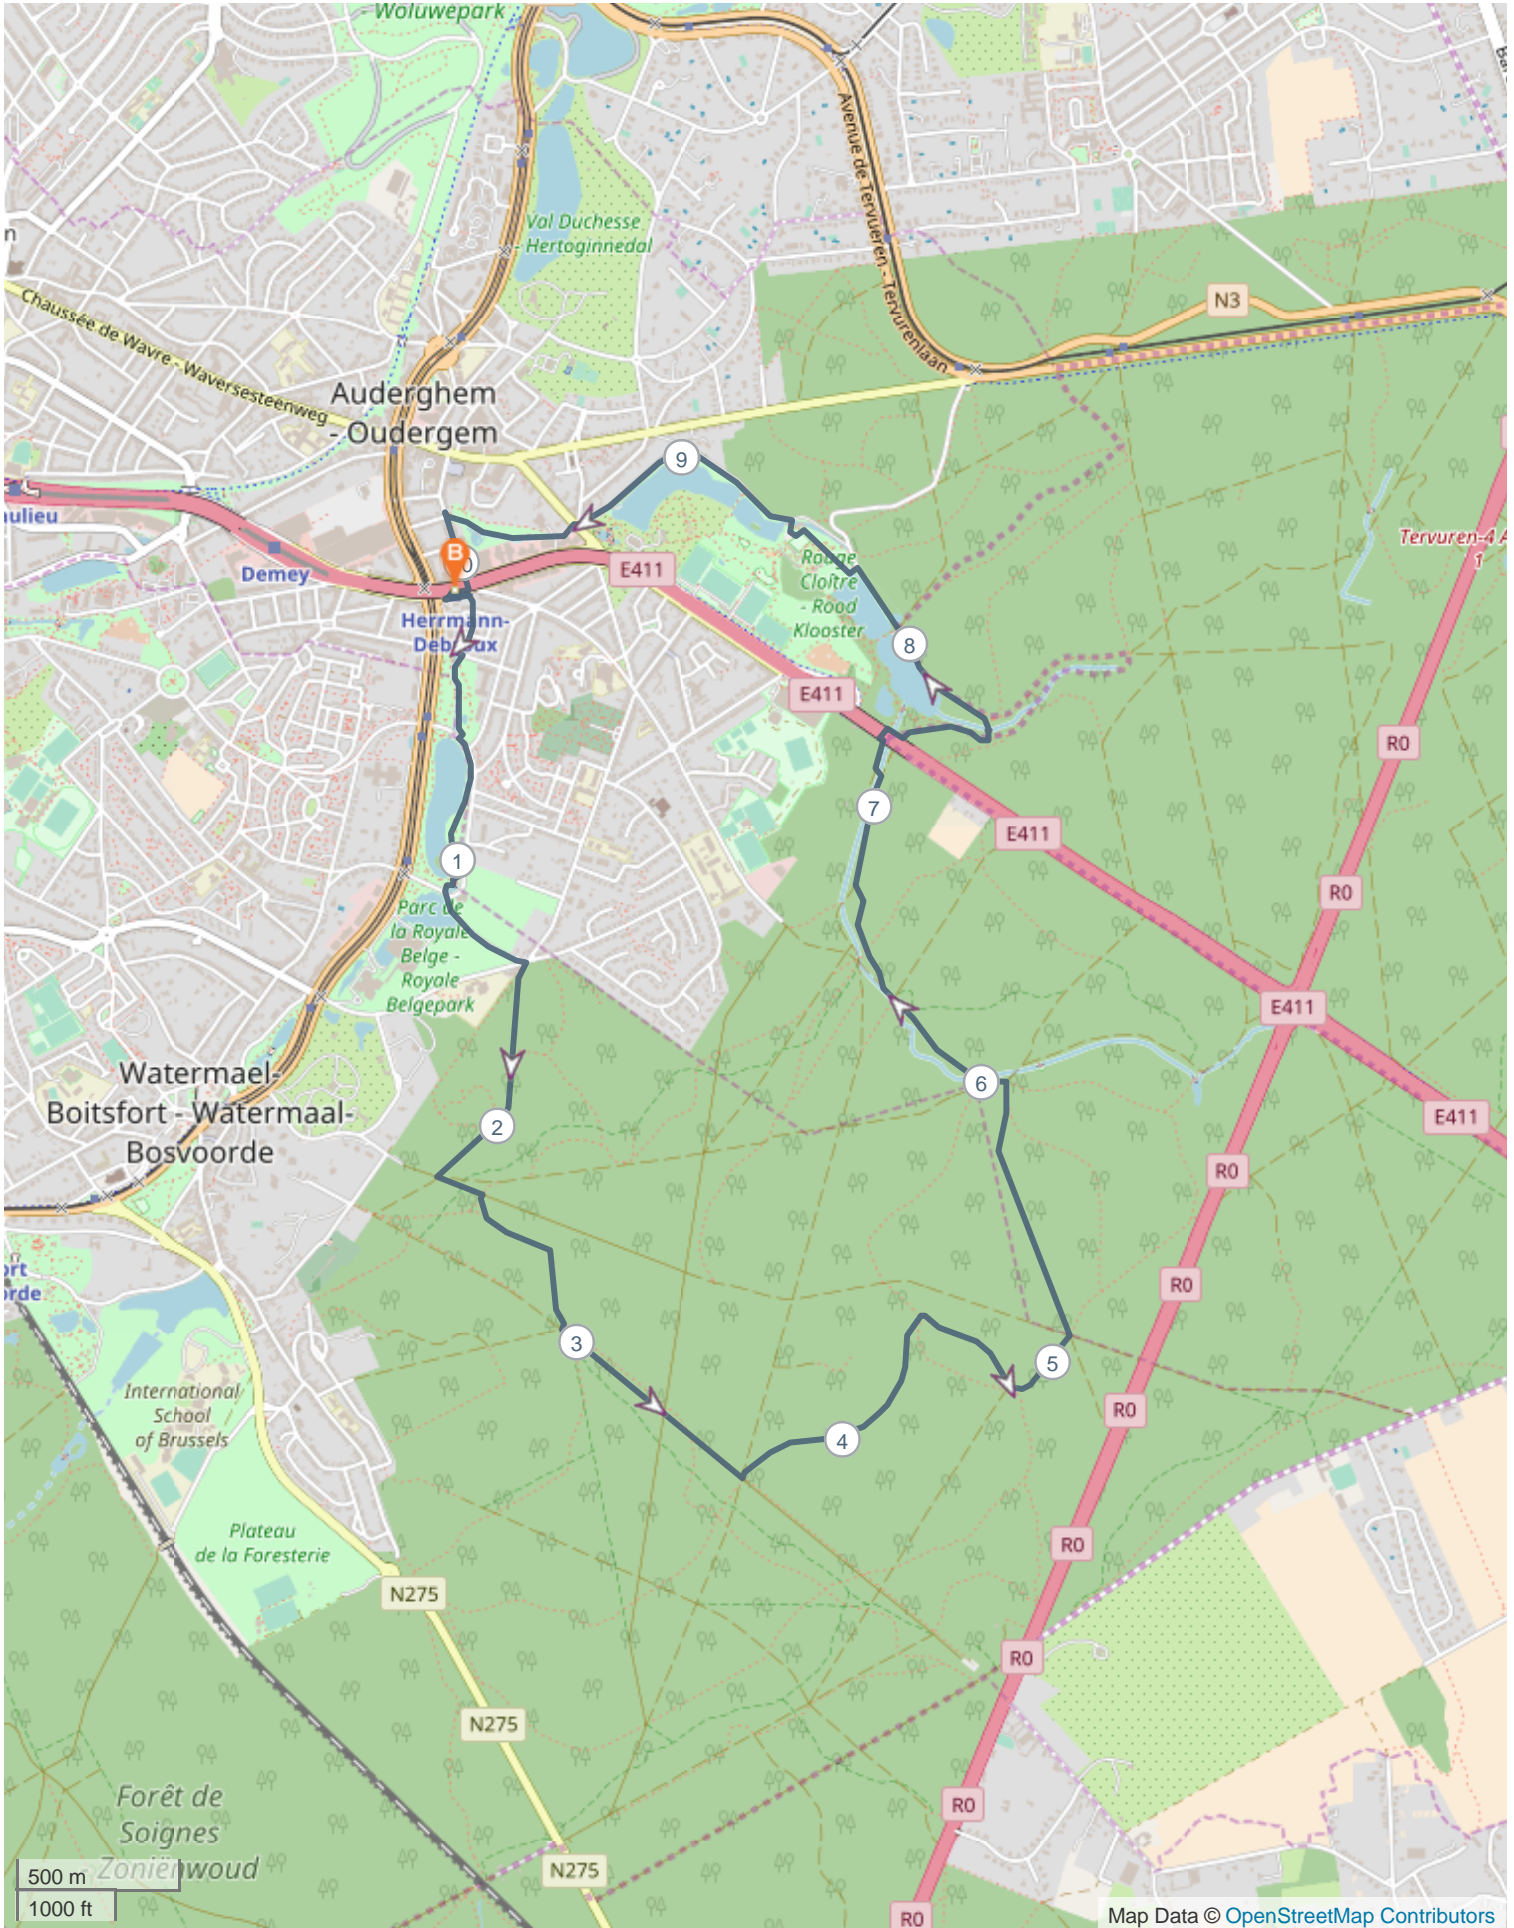

Summer_Eve_Hermann-d_Soignes2

ROUTE DIRECTIONS

No	Km	Turn	Directions
----	----	------	------------

No	Km	Turn	Directions
1	0.000		Start on Avenue Herrmann Debroux - Herrmann Debrouxlaan
2	0.000	→	Turn right
3	0.003	↓	Turn left
4	0.023	↓	Turn right
5	0.049	↗	Turn right
6	0.063	→	Turn right
7	0.306		Turn left onto Rue Charles Lemaire - Charles Lemairestraat
8	0.327	→	Turn right
9	0.343		Keep right
10	0.575		Turn right
11	0.595	↖	Turn left onto Avenue du Grand Forestier - Woudmeesterlaan
12	0.613	↗	Keep right
13	0.782		Keep right
14	1.059		Turn slight right
15	1.083		Turn slight left
16	1.088	↗	Turn right
17	1.120	←	Turn left
18	1.143	↖	Turn left onto Tenreuken
19	1.474	→	Turn left onto Avenue Charle-Albert - Charle-Albertlaan
20	1.479	→	Turn right
21	1.492		Turn left
22	1.965	↙	Turn sharp left onto Drève du Tambour - Tamboerdreef
23	2.242	↙	Make a U-turn onto Drève du Tambour - Tamboerdreef
24	2.332	→	Turn right
25	2.400	↖	Keep left
26	2.941	←	Turn sharp left onto Drève de Bonne-Odeur - Willeriekendreef
27	2.946		Keep left
28	3.349		Turn sharp right
29	3.445	←	Turn sharp left onto Sentier des Putois - Bunzingenvoetpad
30	4.398	→	Turn right
31	4.782	↖	Turn sharp left onto Drève des Mésanges - Mezendreef
32	5.073	↖	Turn left onto Chemin de Blankedelle - Blankedelleweg
33	5.901	←	Turn left onto Chemin de Blankedelle - Blankedelleweg
34	5.955	↗	Keep right onto Chemin de Blankedelle - Blankedelleweg
35	6.276	↗	Keep right
36	6.721	↗	Turn right