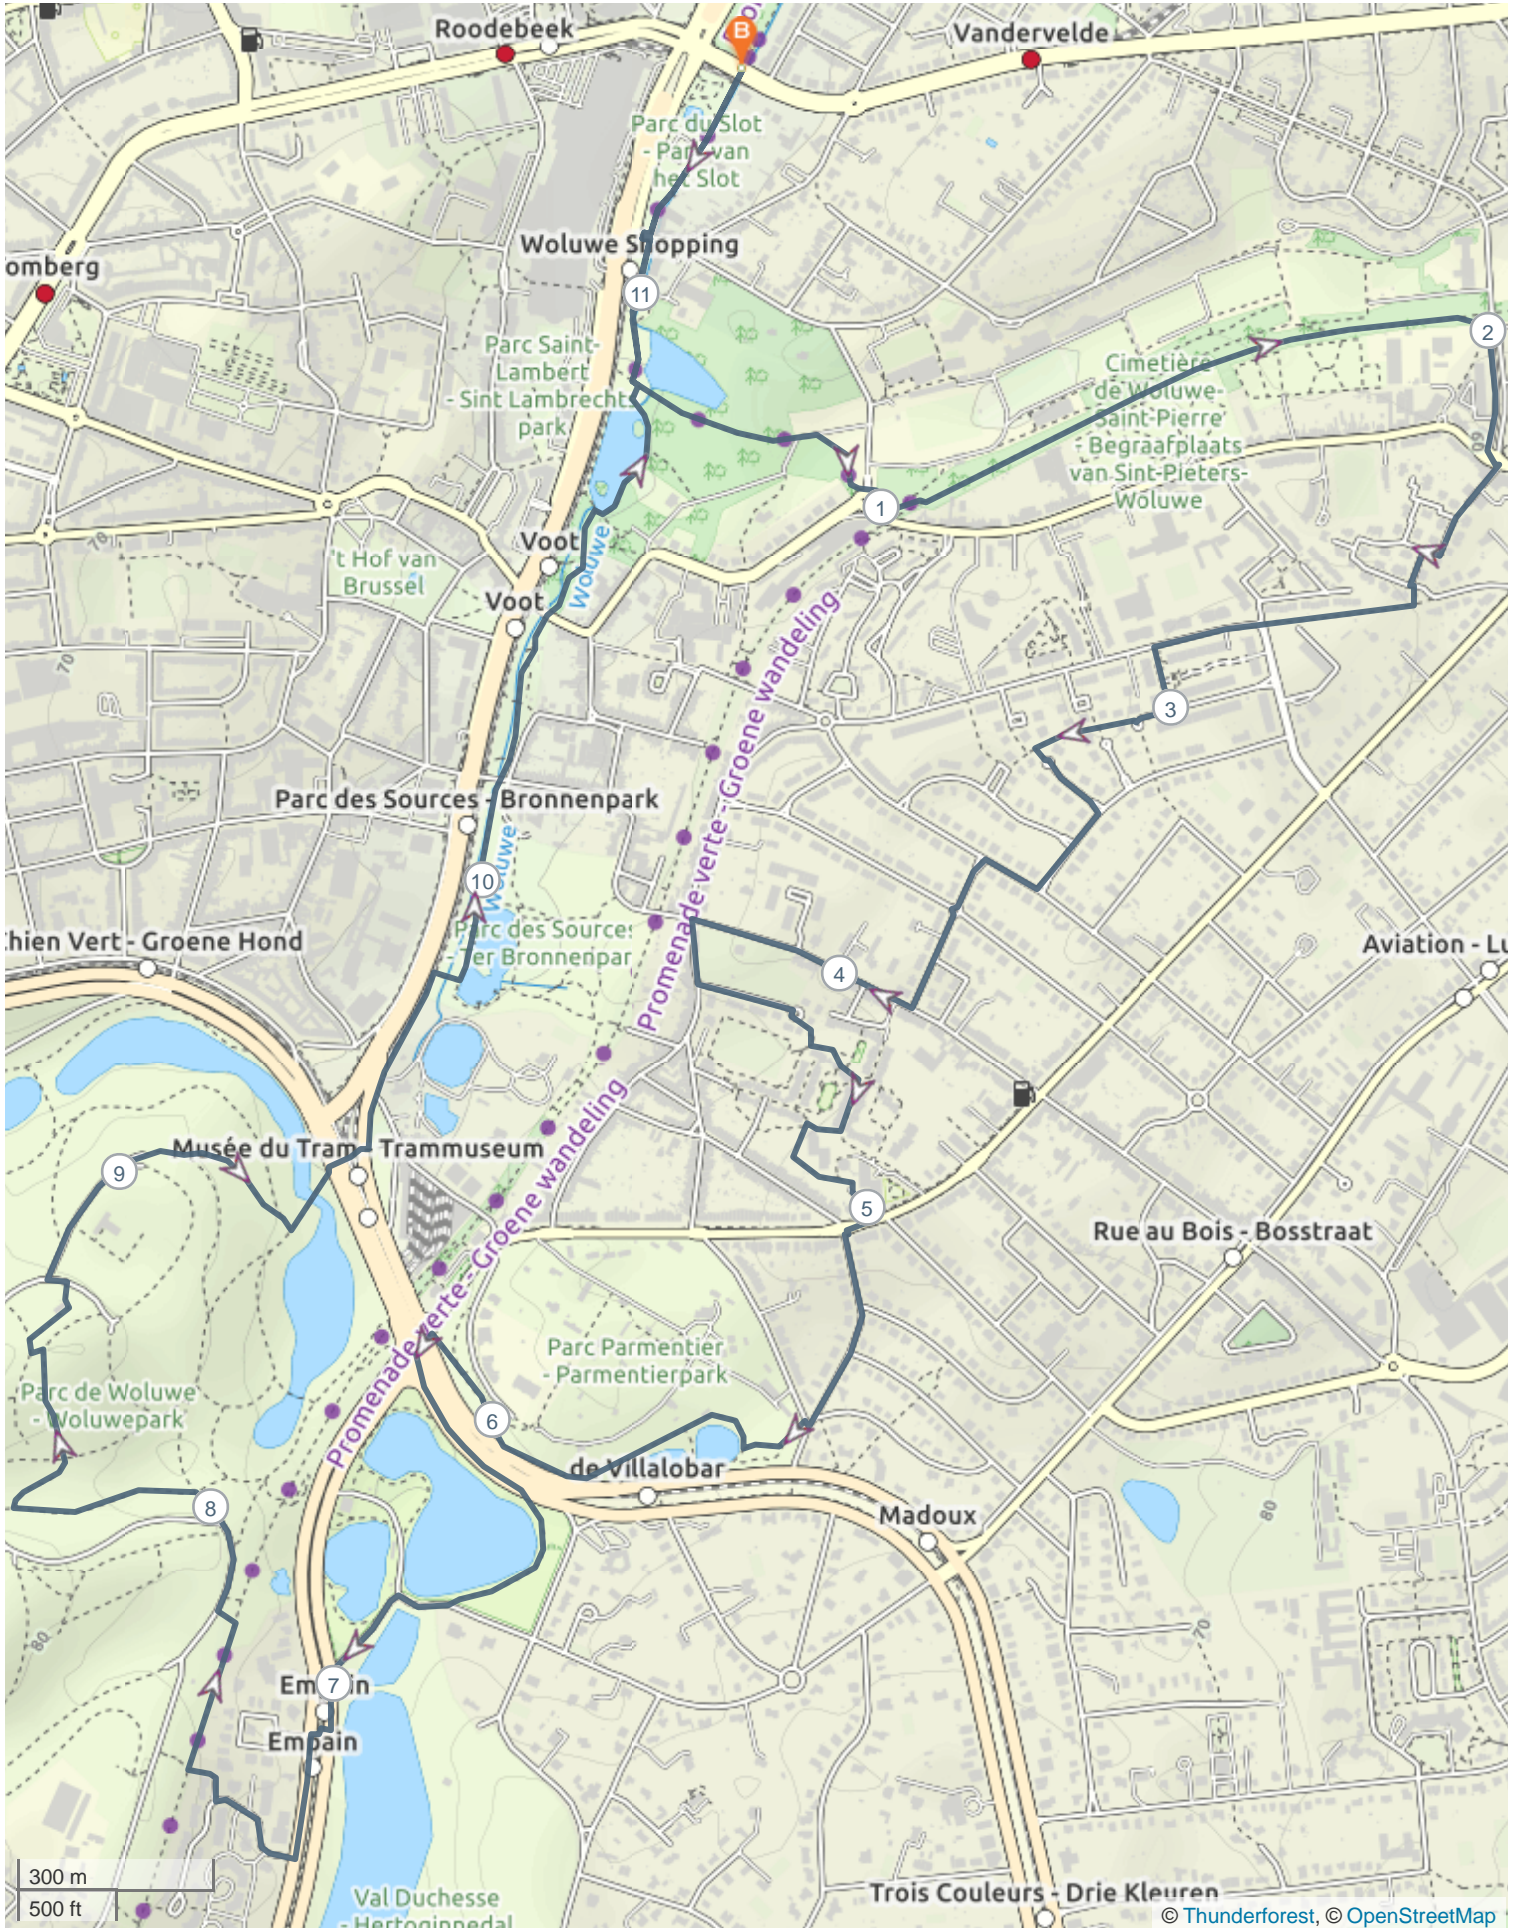

## ROUTE DIRECTIONS

No	Km	Turn	Directions
----	----	------	------------

No	Km	Turn	Directions
1	0.000		Start on
2	0.294	←	Turn left
3	0.303	←	Turn left
4	0.314	→	Turn right
5	0.534	←	Turn left onto Allée du Stade
6	0.837	↗	Keep right
7	1.016	↖	Turn slight left
8	1.051		Keep right
9	1.082	↖	Turn slight left
10	1.949		Keep right
11	1.996	↗	Turn slight right
12	2.010	↙	Turn sharp left onto Petite rue de l'Hôpital - Kleine Gasthuisstraat
13	2.017	→	Turn right onto Val des Seigneurs - Herendal
14	2.197	↖	Turn slight left onto Val des Seigneurs - Herendal
15	2.219	↖	Turn slight left onto Val des Seigneurs - Herendal
16	2.225	→	Turn right onto Val des Seigneurs - Herendal
17	2.330	↖	Turn slight left onto Avenue des Sittelles - Boomkleverlaan
18	2.416	←	Turn left onto Avenue des Sittelles - Boomkleverlaan
19	2.473	←	Turn left onto Avenue des Sittelles - Boomkleverlaan
20	2.479	→	Turn right
21	2.507	→	Turn right
22	2.740	↗	Turn slight right onto Avenue Jan Olieslagers - Jan Olieslagerslaan
23	2.743	↖	Turn slight left onto Rue Konkel - Konkelstraat
24	2.910	←	Turn left
25	2.936	→	Turn right
26	3.011	→	Turn right onto Montagne au Chaudron - Ketelberg
27	3.067	→	Turn right
28	3.227	←	Turn left
29	3.251	↑	At roundabout, take exit 1 onto Clos Comte De Ferraris - Graaf De Ferrarisgaarde
30	3.349	↗	Keep right onto Clos Comte De Ferraris - Graaf De Ferrarisgaarde
31	3.371	→	Turn right onto Avenue du Jeu de Paume - Kaatsspellaan
32	3.499	↗	Keep right onto Avenue du Jeu de Paume - Kaatsspellaan
33	3.522	→	Turn right onto Avenue Louis Jasmin - Louis Jasminlaan
34	3.612	←	Turn left onto Avenue de l'Aéroplane - Vliegtuiglaan
35	3.638	↖	Turn slight left onto Avenue de l'Aéroplane - Vliegtuiglaan
36	3.696	↑	At roundabout, take exit 2 onto Avenue de l'Aéroplane - Vliegtuiglaan