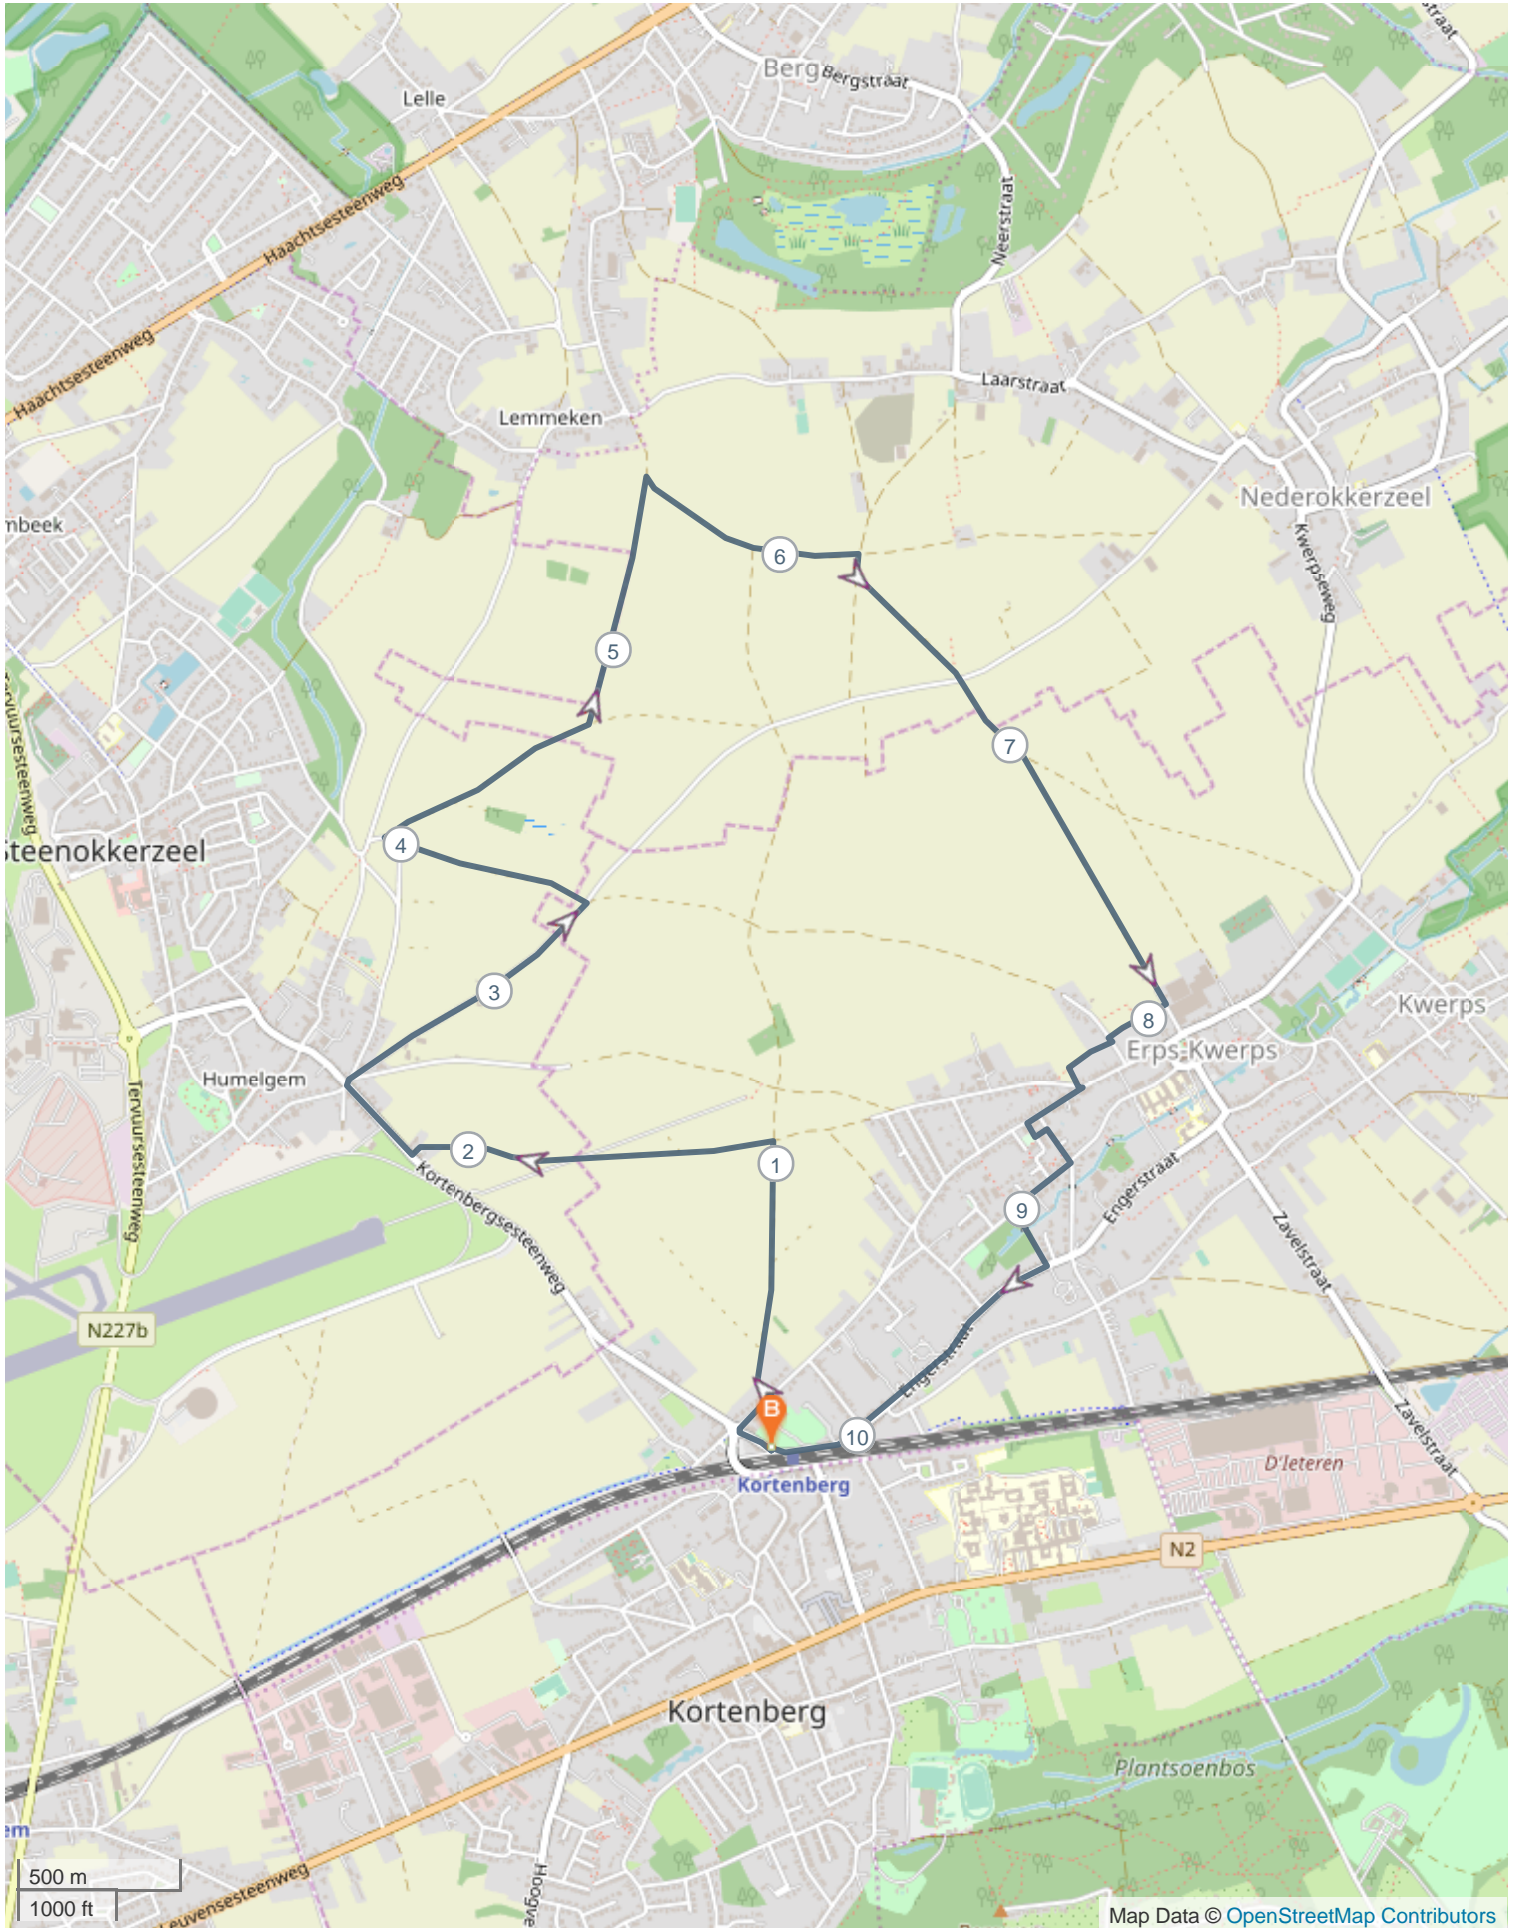

## ROUTE DIRECTIONS

No	Km	Turn	Directions
----	----	------	------------

No	Km	Turn	Directions
1	0.113	→	Turn right
2	0.132	→	Turn right onto Frans Mombaersstraat
3	0.268	←	Turn left onto Buurtweg 11
4	1.058	↙	Turn sharp left
5	1.653		Keep right
6	2.154	↖	Turn slight left
7	2.176	↘	Turn sharp right
8	2.466	→	Turn right onto Achter De Hovenstraat
9	2.487	↗	Keep right onto Weg naar Nederokkerzeel
10	3.391	←	Turn left
11	4.041	→	Turn right
12	4.281		Keep left
13	4.754	←	Turn left onto Tiendeweg
14	5.527	↘	Turn sharp right onto Grevenbergbaan
15	6.247	→	Turn right
16	6.315	←	Turn left
17	7.061		Keep right onto Dorenbaan
18	7.933	→	Turn right onto Voetweg 66
19	8.131	←	Turn left onto Keizerdellestraat
20	8.145	→	Turn right onto Voetweg 66
21	8.300	←	Turn left
22	8.366	←	Turn left onto Curegemstraat
23	8.378	↘	Turn sharp right onto Frans Mombaersstraat
24	8.581	←	Turn left onto Weesbeekdal
25	8.630	←	Turn left
26	8.734	↗	Turn slight right onto Weesbeekdal
27	8.794	→	Turn right onto Kammestraat
28	9.022	←	Turn left onto Voetweg 63
29	9.216	→	Turn right onto Engerstraat
30	10.299		